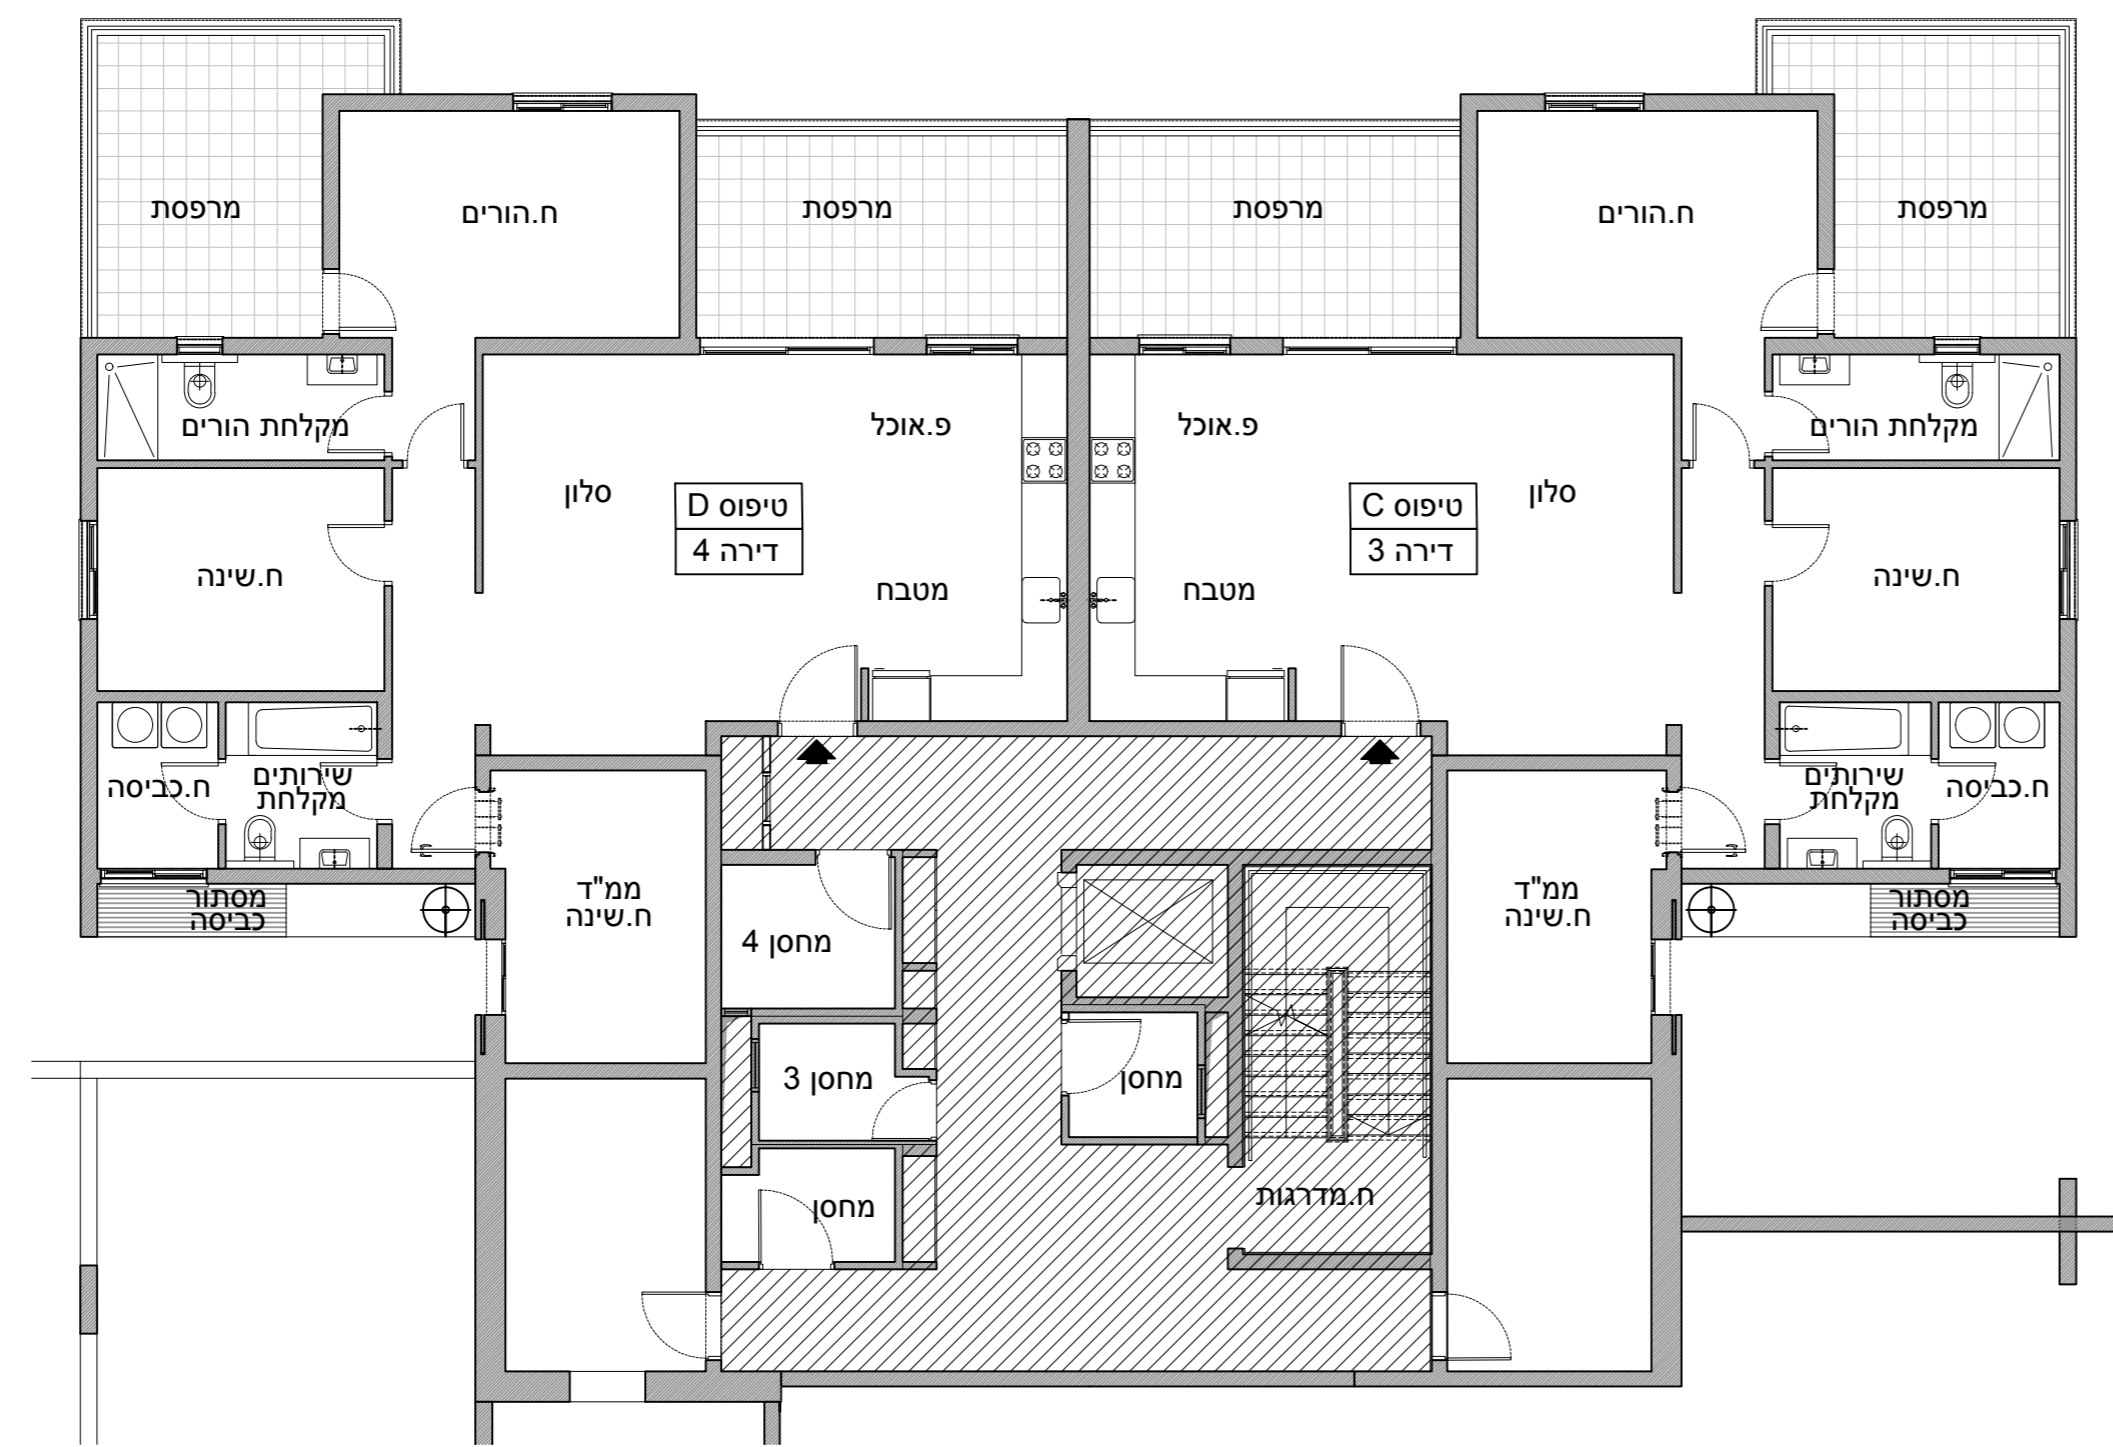

מפרטי מכר	תכניות מכר	דירה	קומה	בנין
		טיפוס דירה	1	C
14.04.2026	תאריך			קב"מ 1:100

תכנית זו כלולה בבקשה לקבלת היתר בניה וייתכנו שינויים בהתאם לדרישות רשויות התכנון והיעצים השונים אם יהיו, לצורך קבלת היתר הבניה.
ראו הערות לתכנית בגליון נפרד

חתימת מוכרים: _____
חתימת רוכשים: _____

חתך סכמתי

22	21
20	19
16	15
12	11
8	7
4	3
2	1

קומה 6
קומה 5
קומה 4
קומה 3
קומה 2
קומה 1
קומת קרקע

סכמת הבניינים

מקרא :

	מכונת כביסה		רנוש משותף אגפי
	דוד מים חמים		סימון כניסה לדירה
	הכנה לכיריים		הכנה למקרר